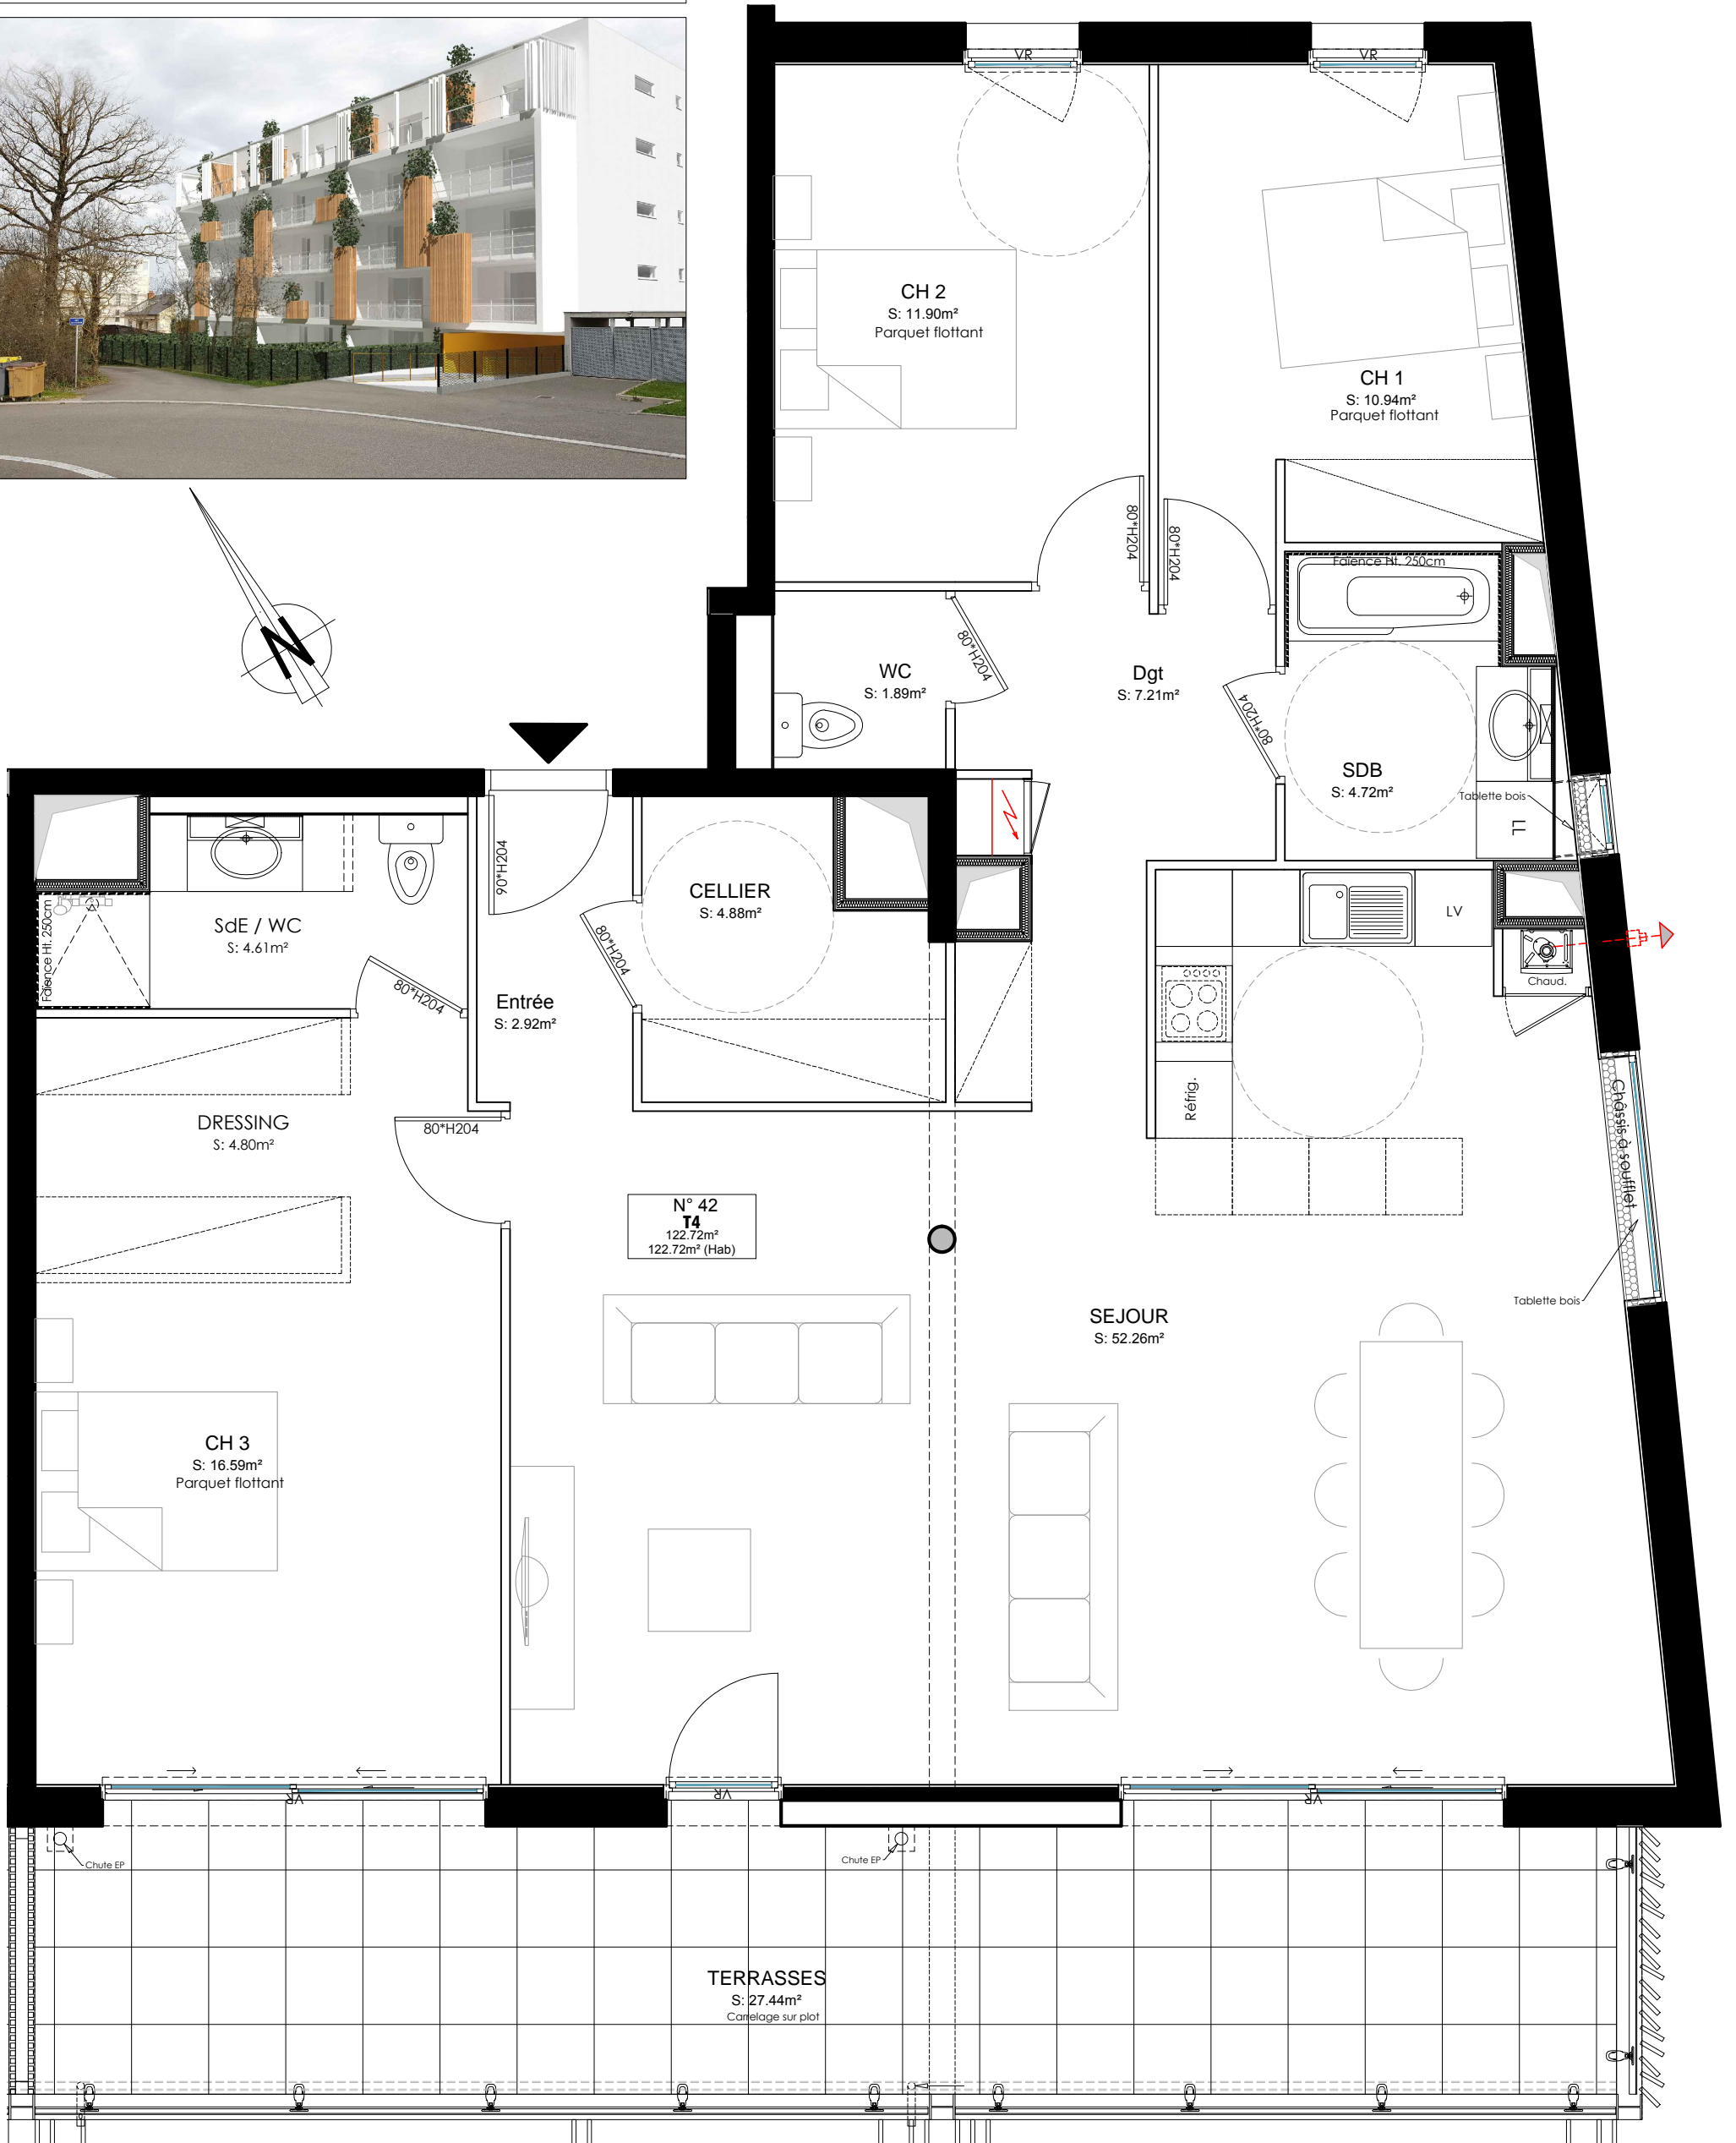

Résidence

NOTA | VERDE

BOURRAN RODEZ

33 logements - Rue de Lisbonne, Salabru le haut Bourran - 12000 RODEZ

Nota: la société se réserve le droit d'apporter des modifications dues à des impératifs d'origine technique ou administrative.

NIVEAU R+4

Date: 29/09/2017

Logement: 42/43

TYPE 4